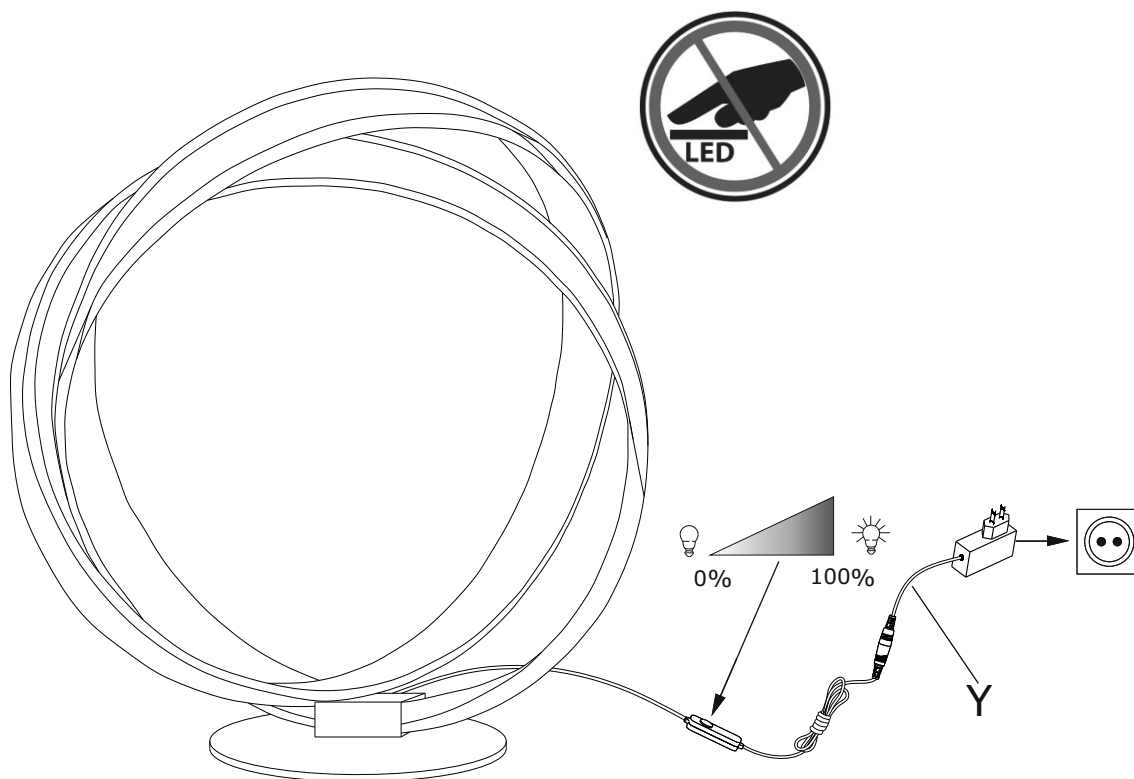

LED

t

Tk

18 W  
2.400 lm  
20 W  
1.120 lm  
25.000 h  
3.000 k  
15.000 x  
<0,5 s

832348/832757

230V / 50Hz~

1x LED-Board 24V DC / 18W

Paul Neuhaus